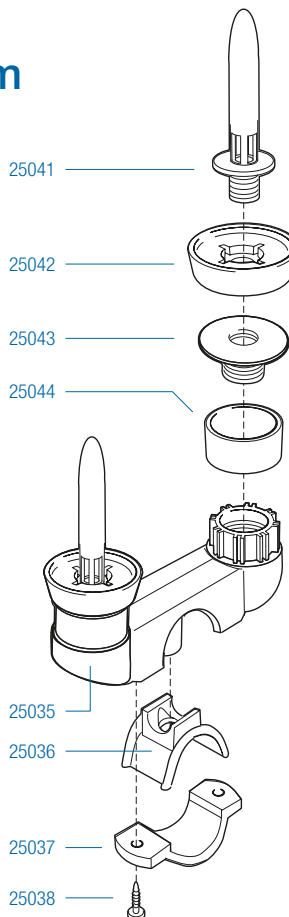

REF	DESCRIPCIÓN	ADAPT.
25030	Juego de lavado adapt. a DeLaval Harmony	99950086
25031	Copa de goma adapt. a DeLaval	99941302
25032	Válvula de lavado	
25033	Conjunto de lavado adapt. a DeLaval	99941282
25034	Soporte de lavado pezonera adapt. a DeLaval	98768680
25035	Soporte de conjunto lavado adapt. a DeLaval	99941080
25036	Junta de goma para tubo adapt. a DeLaval	99941401
25037	Abrazadera de plástico adapt. a DeLaval	95211403
25038	Tornillo 6 × 25 mm adapt. a DeLaval	99529412

Juego de lavado adapt. a DeLaval Velas 38/40 mm

Ref. 25040

Ref: 25040

Juego de lavado adaptable a DeLaval Velas 38/40 mm (90508683)

Juego de lavado adaptable a DeLaval Velas 38/40 mm (90508683)

REF	DESCRIPCIÓN	ADAPT.
25040	Juego de lavado adapt. a DeLaval Velas 38/40	90508683
25041	Vela para lavado adapt. a DeLaval	90508601
25042	Copa de lavado de goma adapt. a DeLaval	90742901
25043	Adaptador roscado adapt. a DeLaval	90508501
25044	Anillo base de copa de lavado adapt. a DeLaval	90508701
25035	Soporte de conjunto de lavado adapt. a DeLaval	99941080
25036	Junta de goma para tubo adapt. a DeLaval	99941401
25037	Abrazadera de plástico adapt. a DeLaval	95211403
25038	Tornillo 6 × 25 mm adapt. a DeLaval	99529412

REF	DESCRIPCIÓN	ADAPT.
25040	Juego de lavado adapt. a DeLaval Velas 38/40	90508683
25041	Vela para lavado adapt. a DeLaval	90508601
25042	Copa de lavado de goma adapt. a DeLaval	90742901
25043	Adaptador roscado adapt. a DeLaval	90508501
25044	Anillo base de copa de lavado adapt. a DeLaval	90508701
25035	Soporte de conjunto de lavado adapt. a DeLaval	99941080
25036	Junta de goma para tubo adapt. a DeLaval	99941401
25037	Abrazadera de plástico adapt. a DeLaval	95211403
25038	Tornillo 6 × 25 mm adapt. a DeLaval	99529412