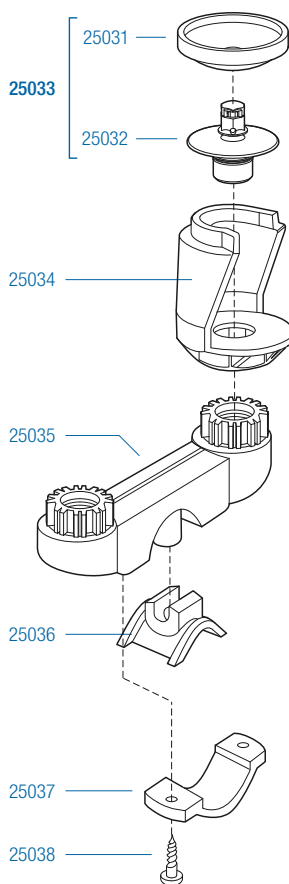

REF	DESCRIPCIÓN	ADAPT.
25030	Juego de lavado adapt. a DeLaval Harmony	99950086
25031	Copa de goma adapt. a DeLaval	99941302
25032	Válvula de lavado	
25033	Conjunto de lavado adapt. a DeLaval	99941282
25034	Soporte de lavado pezonera adapt. a DeLaval	98768680
25035	Soporte de conjunto lavado adapt. a DeLaval	99941080
25036	Junta de goma para tubo adapt. a DeLaval	99941401
25037	Abrazadera de plástico adapt. a DeLaval	95211403
25038	Tornillo 6 × 25 mm adapt. a DeLaval	99529412

Juego de lavado adapt. a DeLaval Velas 38/40 mm

Ref. 25040

Ref: 25040

Juego de lavado adaptable a DeLaval Velas 38/40 mm (90508683)

Juego de lavado adaptable a DeLaval Velas 38/40 mm (90508683)

REF	DESCRIPCIÓN	ADAPT.
25040	Juego de lavado adapt. a DeLaval Velas 38/40	90508683
25041	Vela para lavado adapt. a DeLaval	90508601
25042	Copa de lavado de goma adapt. a DeLaval	90742901
25043	Adaptador roscado adapt. a DeLaval	90508501
25044	Anillo base de copa de lavado adapt. a DeLaval	90508701
25035	Soporte de conjunto de lavado adapt. a DeLaval	99941080
25036	Junta de goma para tubo adapt. a DeLaval	99941401
25037	Abrazadera de plástico adapt. a DeLaval	95211403
25038	Tornillo 6 × 25 mm adapt. a DeLaval	99529412